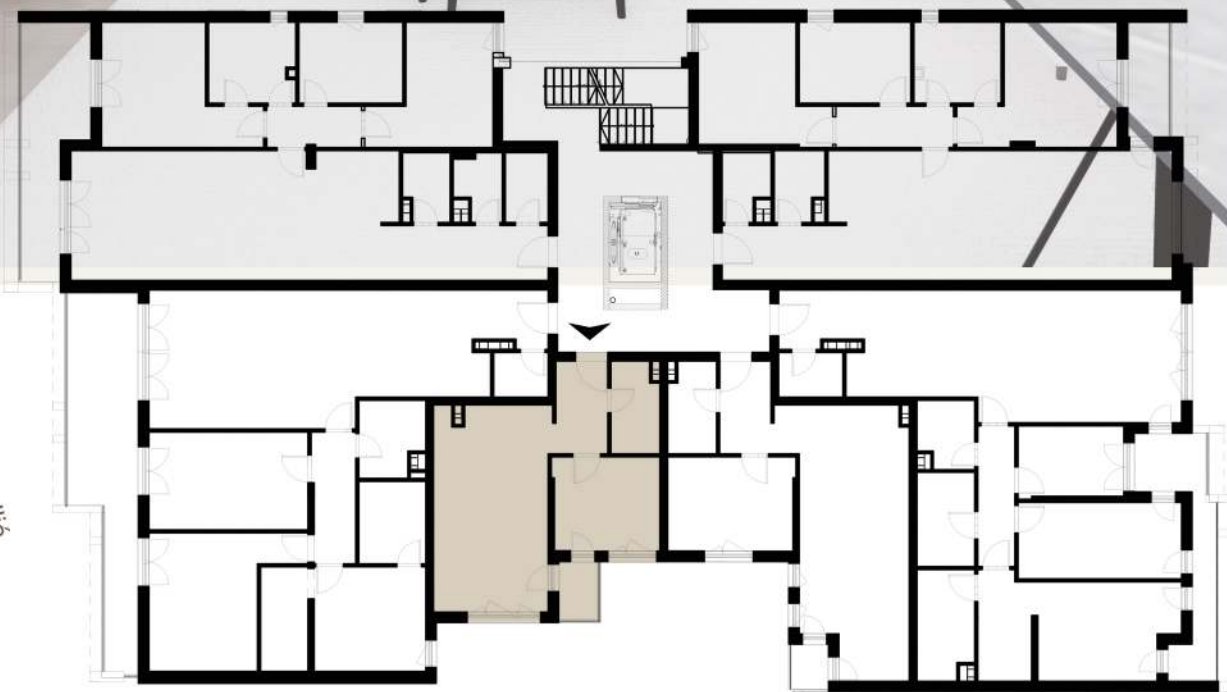

SPRAT 1 2 3 4
 STAN 10 16 22 28

DVOSOBAN STAN

1	Ulazni hodnik	_____	2.36m ²
2	Kupatilo	_____	4.47m ²
3	Kuhinja	_____	4.25m ²
4	Dnevna soba i trpezarija	_____	23.08m ²
5	Spavaća soba	_____	10.39m ²
6	Terasa	_____	2.33m ²

SPRAT 1 2 3 4
STAN 10 16 22 28

Ulica Jove Ilić