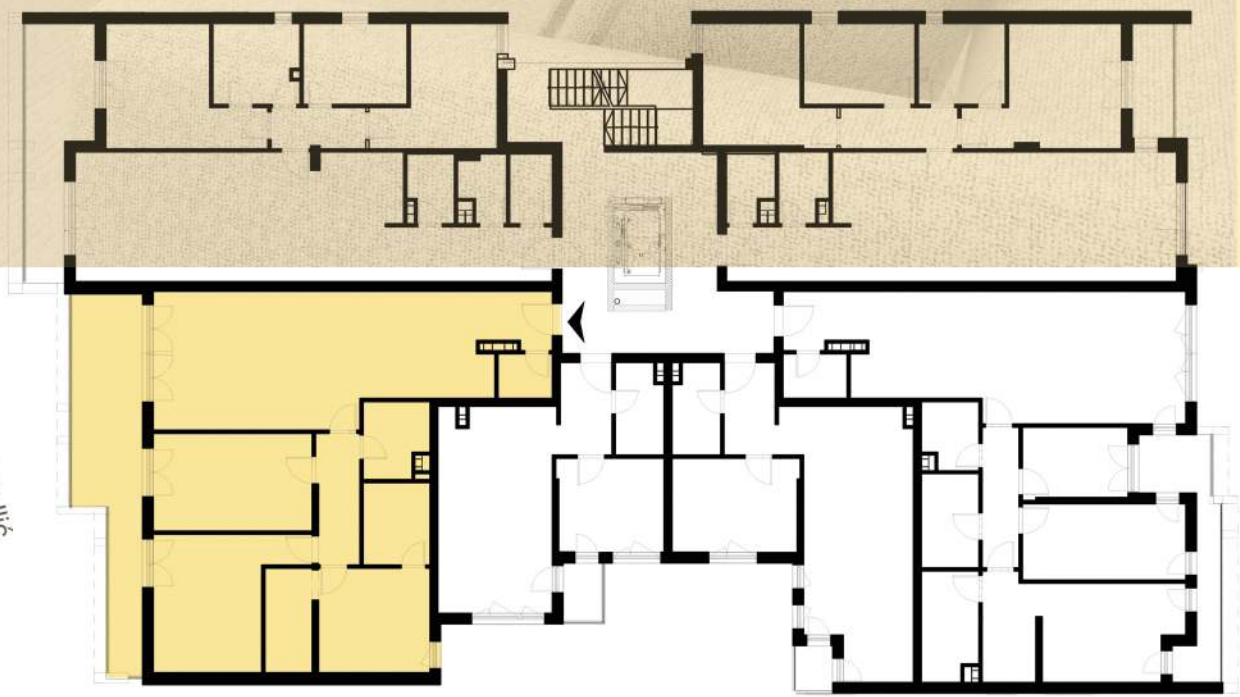

SPRAT 1 2 3 4
STAN 11 17 23 29

STAN 11 17 23 29

ČETVOROSOBAN STAN

1	Ulazni hodnik	4.22m ²	8	Spavaća soba	17.22m ²
2	Toalet	2.53m ²	9	Spavaća soba	17.44m ²
3	Kuhinja	5.40m ²	10	Kupatilo	5.72m ²
4	Dnevna soba i trpezarija	38.23m ²	11	Terasa	21.39m ²
5	Hodnik	5.89m ²			
6	Kupatilo	4.91m ²			
7	Spavaća soba	16.14m ²			

139.09m²

SPRAT	1	2	3	4
STAN	11	17	23	29

Ulica Jove Ilić