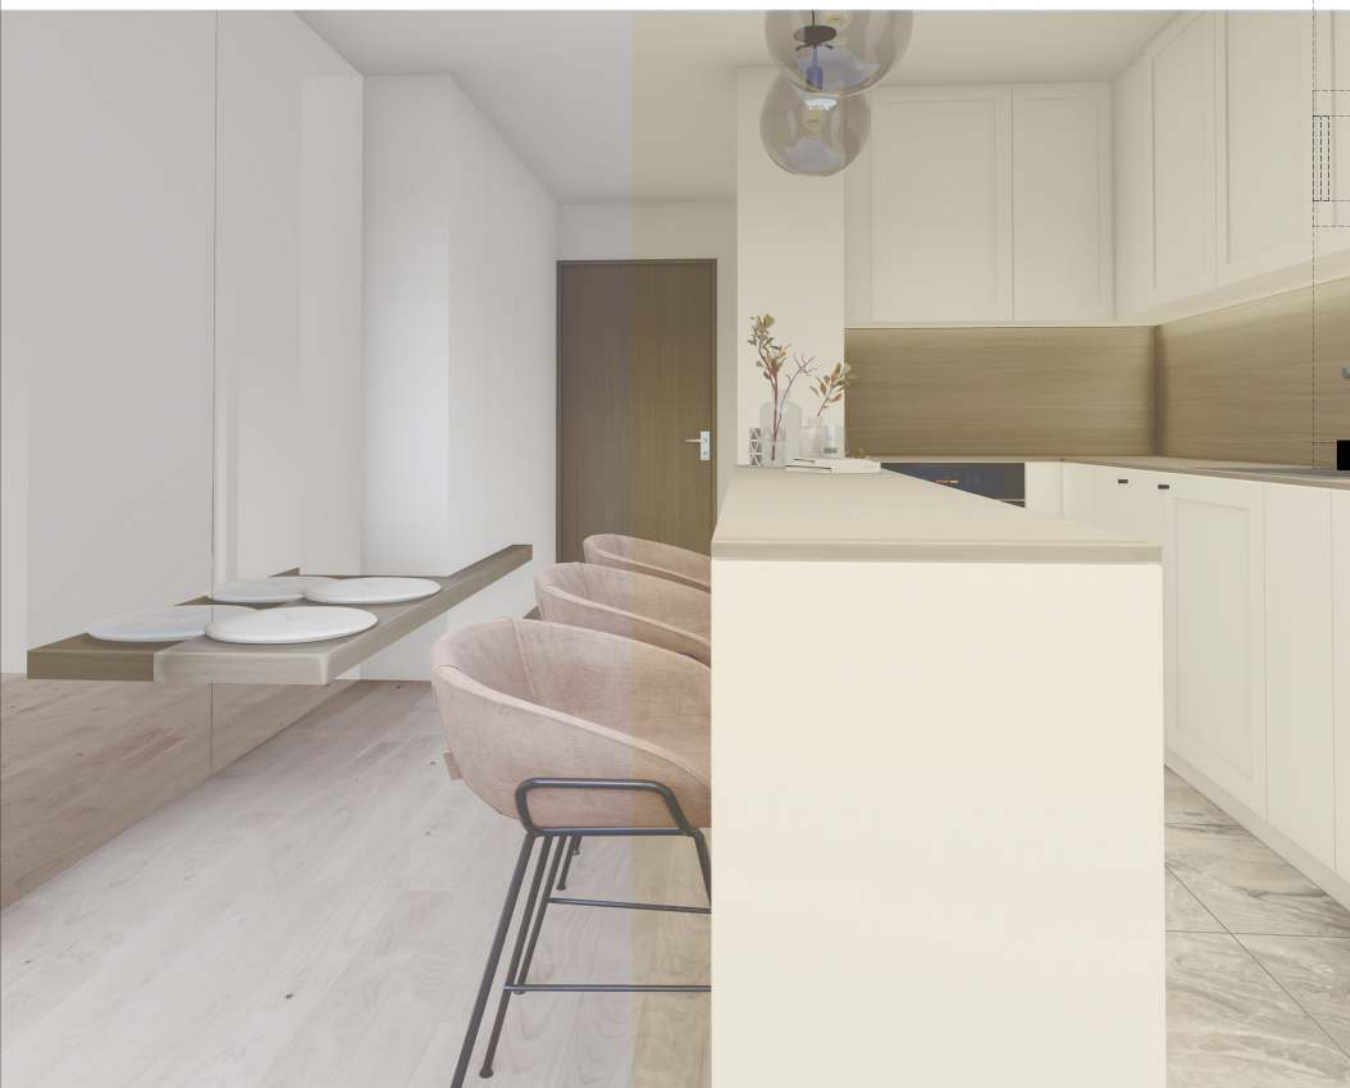

SPRAT 1 2 3 4
STAN 11 17 23 29

STAN 11 17 23 29

ČETVOROSOBAN STAN

1	Ulazni hodnik	4.22m ²	8	Spavaća soba	17.22m ²
2	Toalet	2.53m ²	9	Spavaća soba	17.44m ²
3	Kuhinja	5.40m ²	10	Kupatilo	5.72m ²
4	Dnevna soba i trpezarija	38.23m ²	11	Terasa	21.39m ²
5	Hodnik	5.89m ²			
6	Kupatilo	4.91m ²			
7	Spavaća soba	16.14m ²			