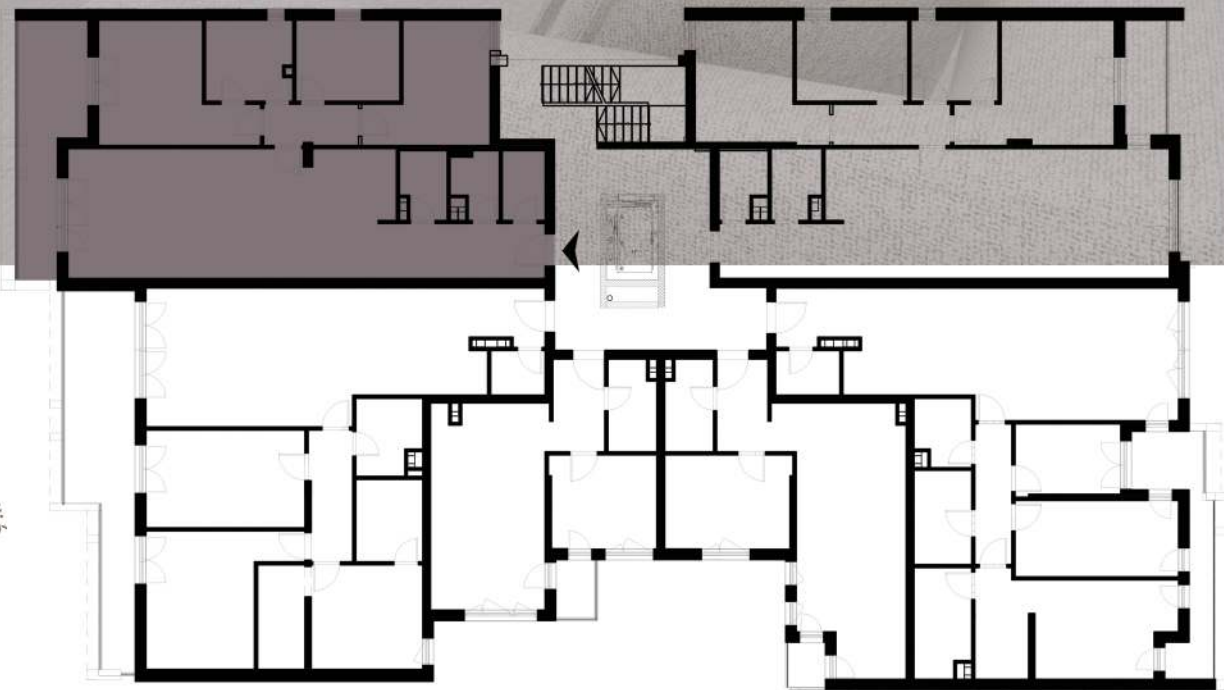

SPRAT 1 2 3 4
 STAN 12 18 24 30

STAN 12 18 24 30

TROSOBAN STAN

| | | | | | |
|---|--------------------------|---------------------|----|--------------|---------------------|
| 1 | Ulazni hodnik | 5.58m ² | 8 | Kupatilo | 7.19m ² |
| 2 | Garderober | 3.10m ² | 9 | Spavaća soba | 13.10m ² |
| 3 | Toalet | 3.19m ² | 10 | Garderober | 8.74m ² |
| 4 | Vešeraj | 3.28m ² | 11 | Spavaća soba | 16.01m ² |
| 5 | Kuhinja | 6.24m ² | 12 | Terasa | 14.20m ² |
| 6 | Dnevna soba i trpezarija | 40.62m ² | | | |
| 7 | Hodnik | 4.03m ² | | | |

125.28m²

SPRAT 1 2 3 4
STAN 12 18 24 30

Ulica Jove Ilić