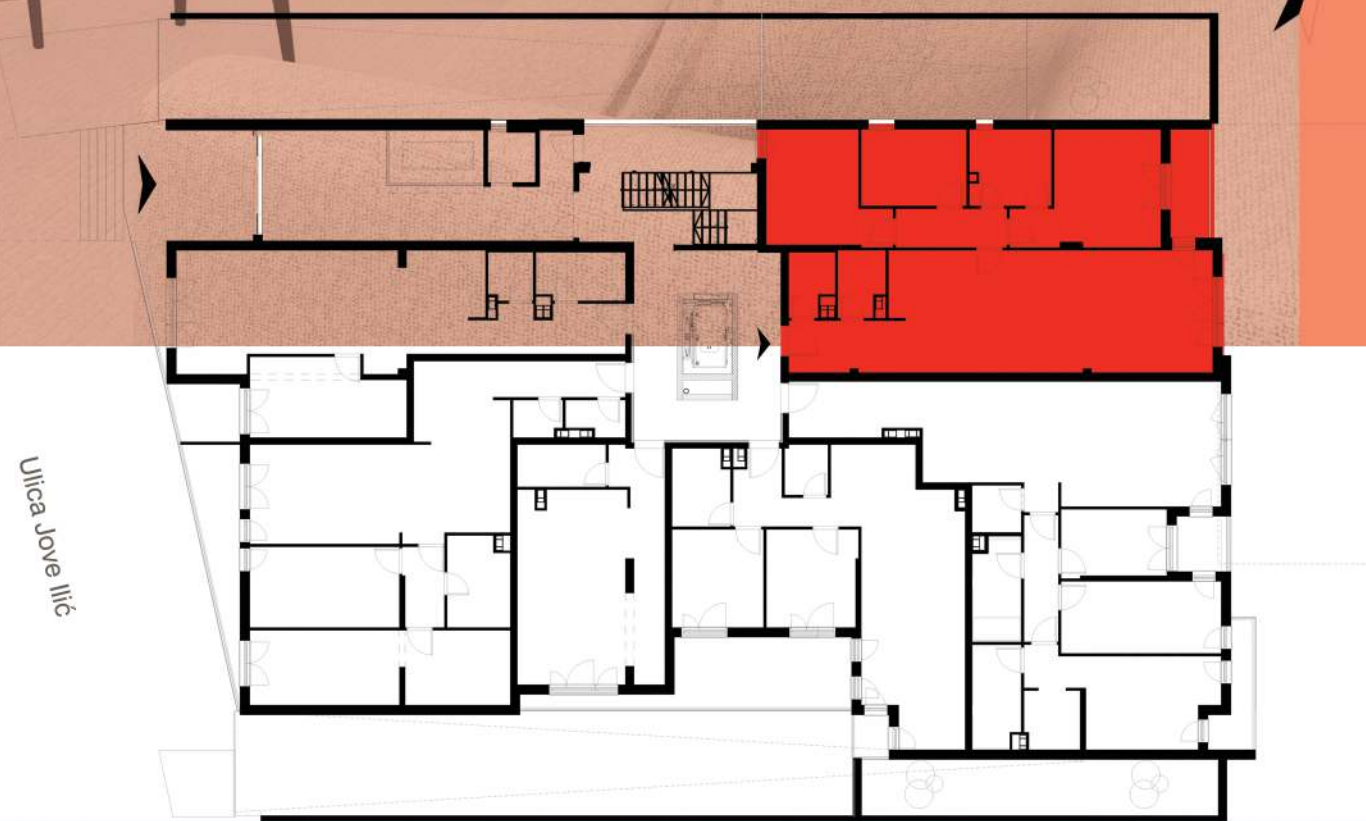

PRIZEMLJE  
STAN 1

TROSOBAN STAN

1	Ulazni hodnik	3.85m <sup>2</sup>	7	Kupatilo	7.19m <sup>2</sup>
2	Toalet	3.08m <sup>2</sup>	8	Spavaća soba	16.59m <sup>2</sup>
3	Vešeraj	3.43m <sup>2</sup>	9	Spavaća soba	13.98m <sup>2</sup>
4	Kuhinja	5.93m <sup>2</sup>	10	Garderober	9.38m <sup>2</sup>
5	Dnevna soba i trpezarija	42.46m <sup>2</sup>	11	Terasa	4.85m <sup>2</sup>
6	Hodnik	5.04m <sup>2</sup>			

115.78m<sup>2</sup>

PRIZEMLJE  
STAN 1

Ulica Jove Ilić