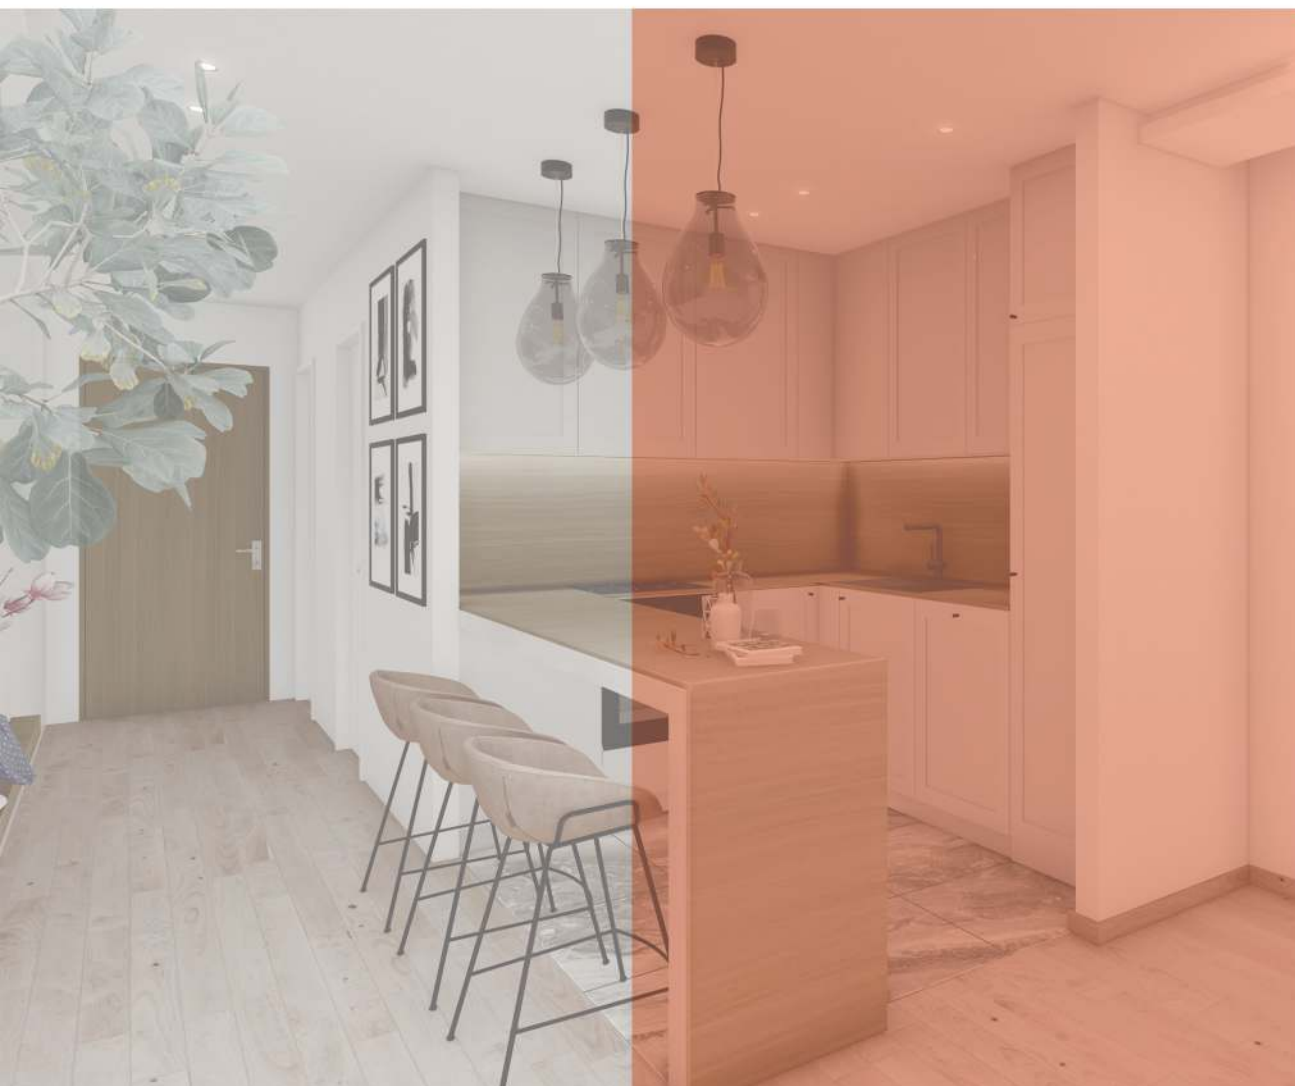

PRIZEMLJE  
STAN 1

TROSOBAN STAN

1	Ulazni hodnik	3.85m <sup>2</sup>	7	Kupatilo	7.19m <sup>2</sup>
2	Toalet	3.08m <sup>2</sup>	8	Spavaća soba	16.59m <sup>2</sup>
3	Vešeraj	3.43m <sup>2</sup>	9	Spavaća soba	13.98m <sup>2</sup>
4	Kuhinja	5.93m <sup>2</sup>	10	Garderober	9.38m <sup>2</sup>
5	Dnevna soba i trpezarija	42.46m <sup>2</sup>	11	Terasa	4.85m <sup>2</sup>
6	Hodnik	5.04m <sup>2</sup>			