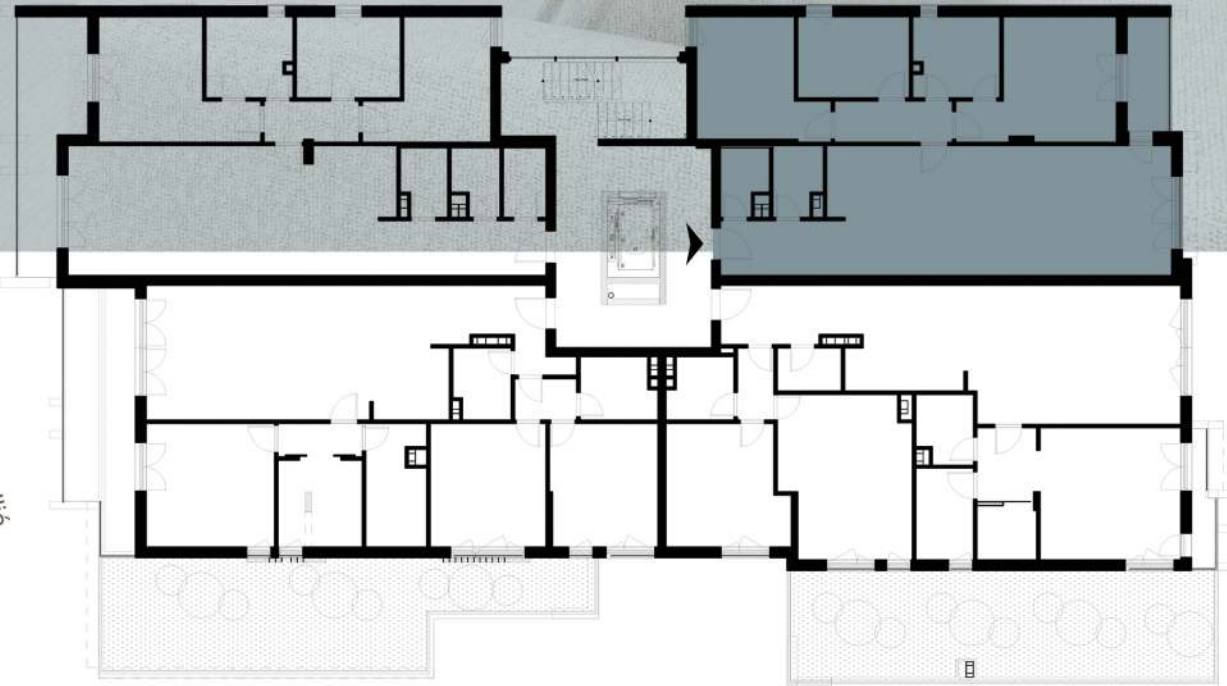

SPRAT 5
STAN 31

Ulica Jove Ilić