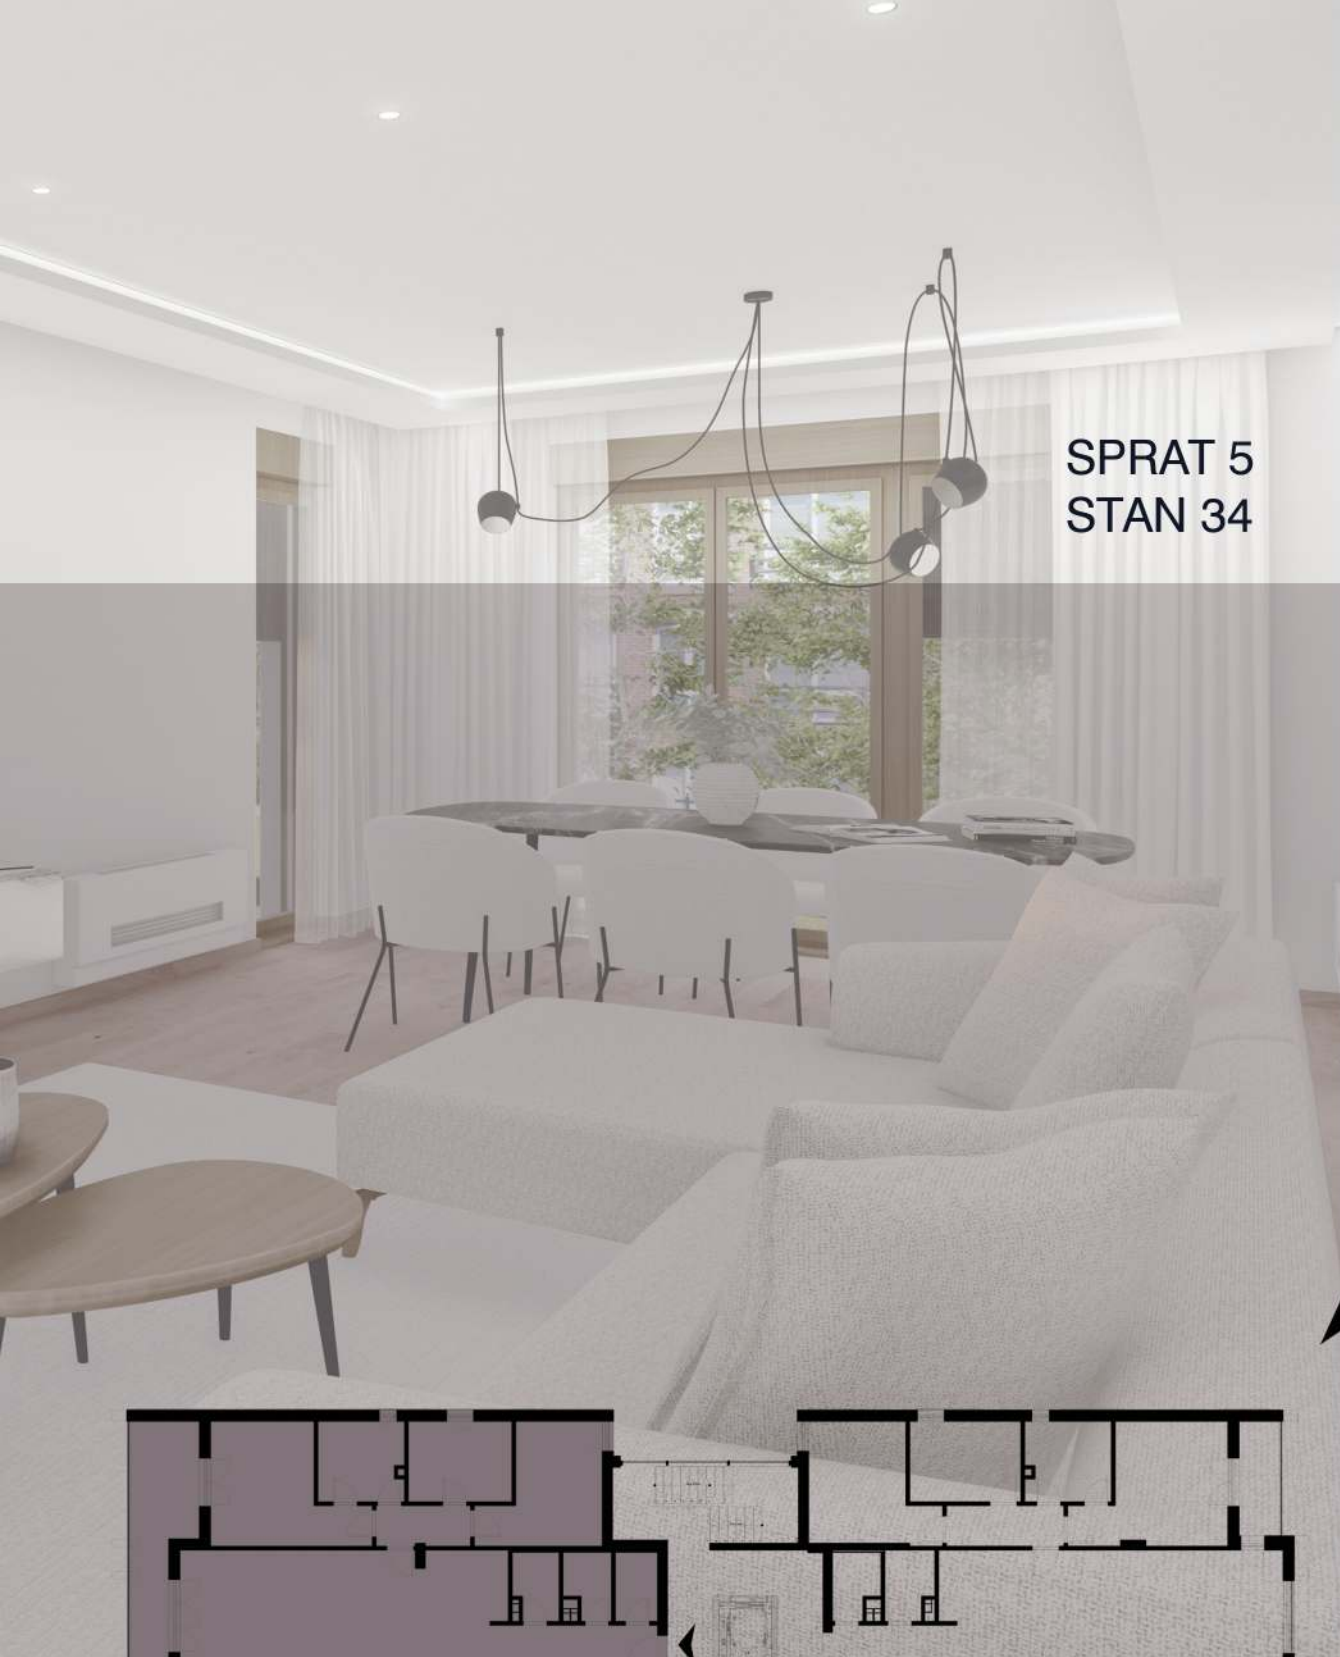

SPRAT 5
STAN 34

TROSOBAN STAN

1	Ulazni hodnik	5.58m ²	8	Kupatilo	7.19m ²
2	Garderober	3.10m ²	9	Spavaća soba	13.10m ²
3	Toalet	3.19m ²	10	Garderober	8.74m ²
4	Vešeraj	3.28m ²	11	Spavaća soba	16.01m ²
5	Kuhinja	6.24m ²	12	Terasa	14.20m ²
6	Dnevna soba i trpezarija	40.62m ²			
7	Hodnik	4.03m ²			

125.28m²

SPRAT 5
STAN 34

Ulica Jove Ilić