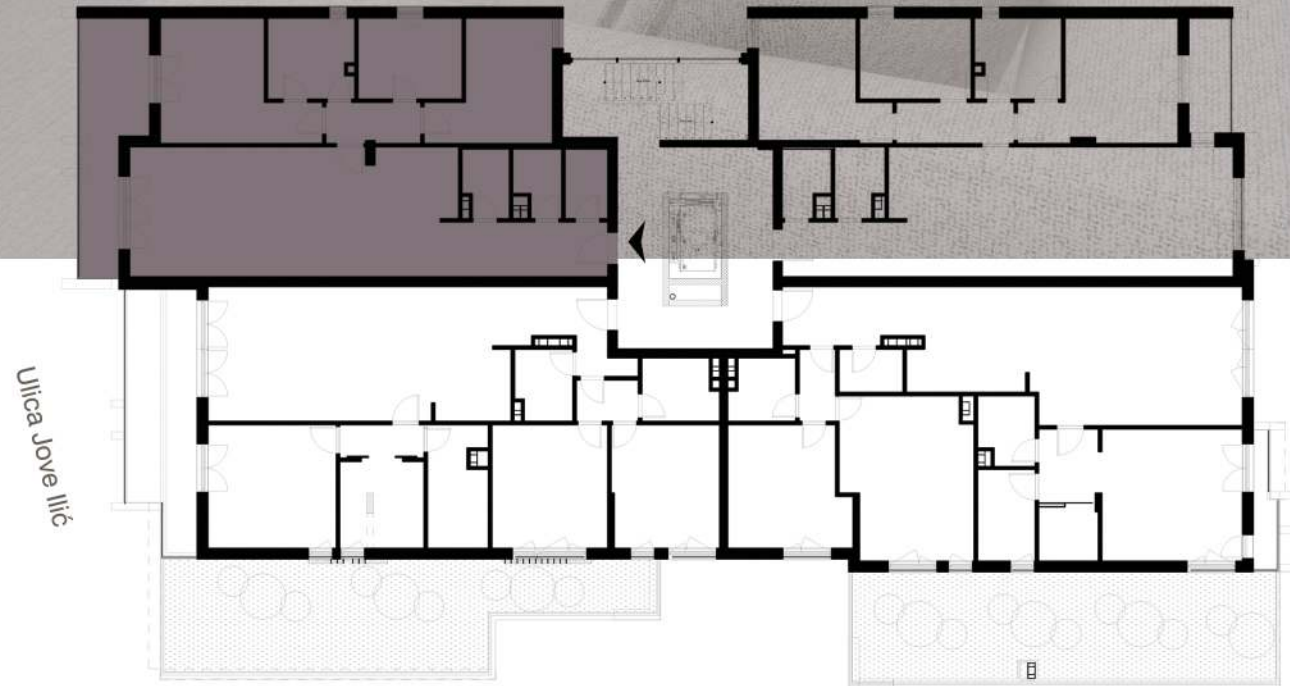

SPRAT 5
STAN 34

TROSOBAN STAN

1	Ulazni hodnik	5.58m ²	8	Kupatilo	7.19m ²
2	Garderober	3.10m ²	9	Spavaća soba	13.10m ²
3	Toalet	3.19m ²	10	Garderober	8.74m ²
4	Vešeraj	3.28m ²	11	Spavaća soba	16.01m ²
5	Kuhinja	6.24m ²	12	Terasa	14.20m ²
6	Dnevna soba i trpezarija	40.62m ²			
7	Hodnik	4.03m ²			

125.28m²

SPRAT 5
STAN 34

Ulica Jove Ilić