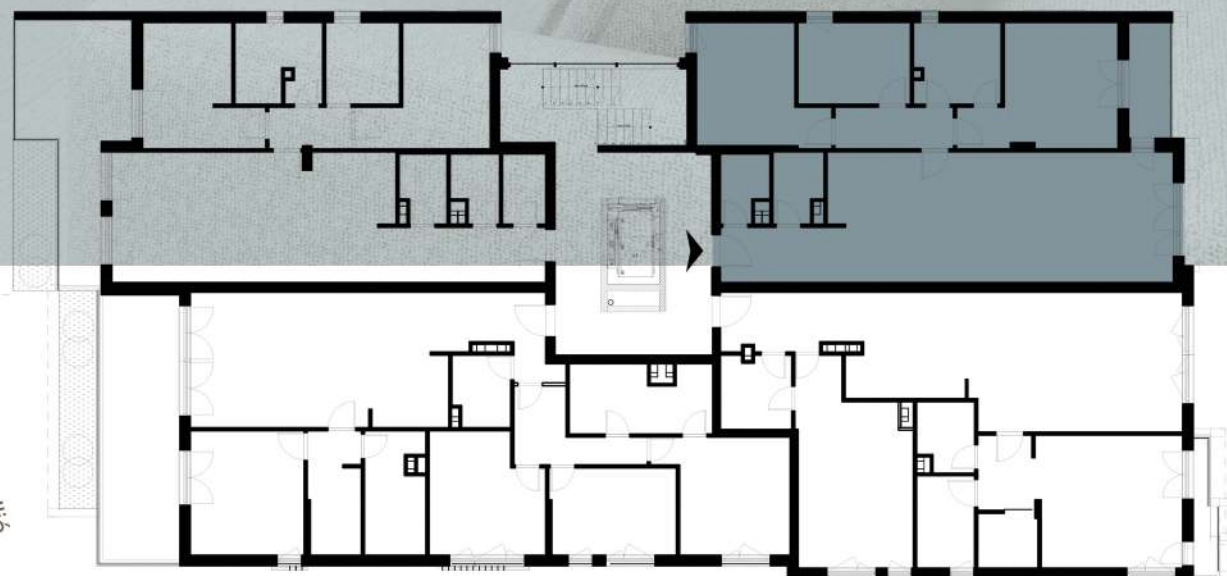

SPRAT PS1
STAN 35

TROSOBAN STAN

1	Ulazni hodnik	3.87m ²	7	Kupatilo	7.19m ²
2	Toalet	3.08m ²	8	Spavaća soba	16.59m ²
3	Vešeraj	3.43m ²	9	Spavaća soba	13.98m ²
4	Kuhinja	5.93m ²	10	Garderober	9.38m ²
5	Dnevna soba i trpezarija	42.53m ²	11	Terasa	4.85m ²
6	Hodnik	5.04m ²			

115.87m²

SPRAT PS1
STAN 35

Ulica Jove Ilić