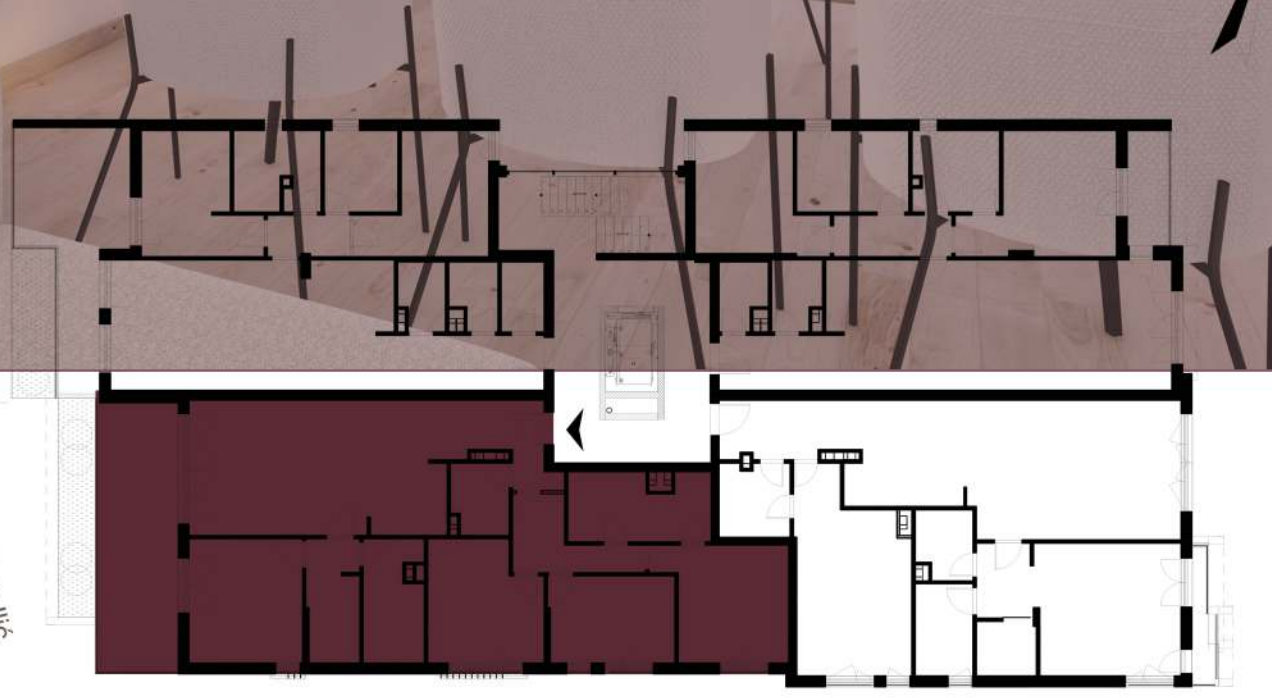

SPRAT PS1
STAN 37

PETOSOBAN STAN

1	Ulazni hodnik	5.61m ²	8	Kupatilo	7.37m ²
2	Toalet	4.15m ²	9	Hodnik	6.53m ²
3	Kuhinja	5.72m ²	10	Kupatilo	9.69m ²
4	Dnevna soba i trpezarija	31.37m ²	11	Spavaća soba	13.53m ²
5	Hodnik	1.88m ²	12	Spavaća soba	11.24m ²
6	Garderober	4.68m ²	13	Spavaća soba	14.22m ²
7	Spavaća soba	14.51m ²	14	Terasa	29.81m ²

160.31m²

SPRAT PS1
STAN 37

Ulica Jove Ilic