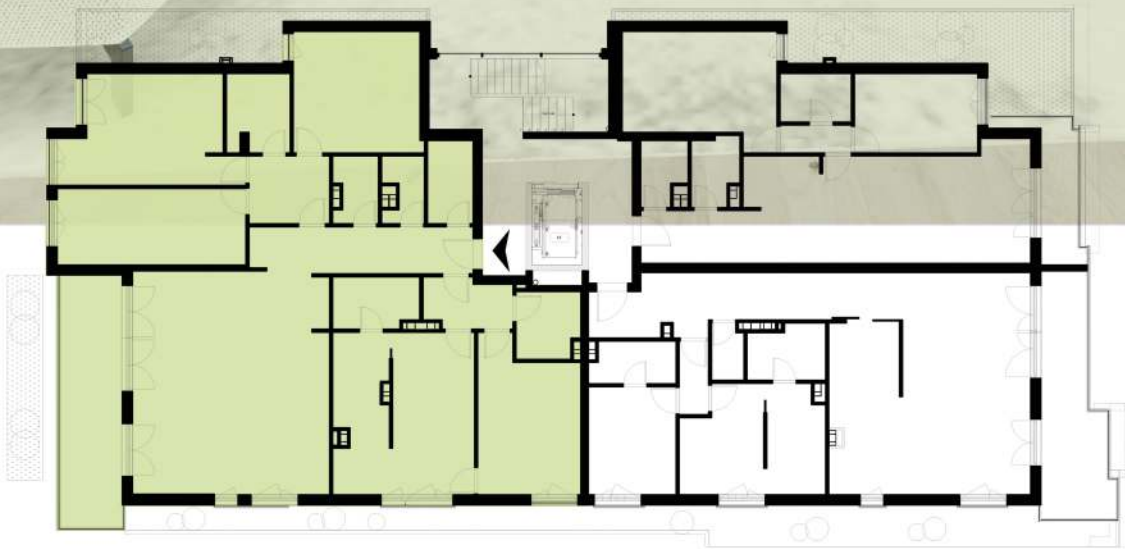

SPRAT PS2
STAN 41

ŠESTOSOBAN STAN

1 Ulazni hodnik	7.39m ²	9 Spavaća soba	19.32m ²	14 Spavaća soba	16.46m ²
2 Vešeraj	4.25m ²	10 Kupatilo	5.47m ²	15 Kupatilo	4.68m ²
3 Ostava	2.73m ²	11 Spavaća soba	17.30m ²	16 Kupatilo	4.91m ²
4 Toalet	3.18m ²	12 Hodnik	4.74m ²	17 Terasa	28.89m ²
5 Kuhinja	6.42m ²	13 Spavaća soba	24.94m ²		
6 Dnevna soba i trpezarija	46.89m ²				
7 Hodnik	6.11m ²				
8 Spavaća soba	16.14m ²				

219.82m²

SPRAT PS2
STAN 41

Ulica Jove Ilić