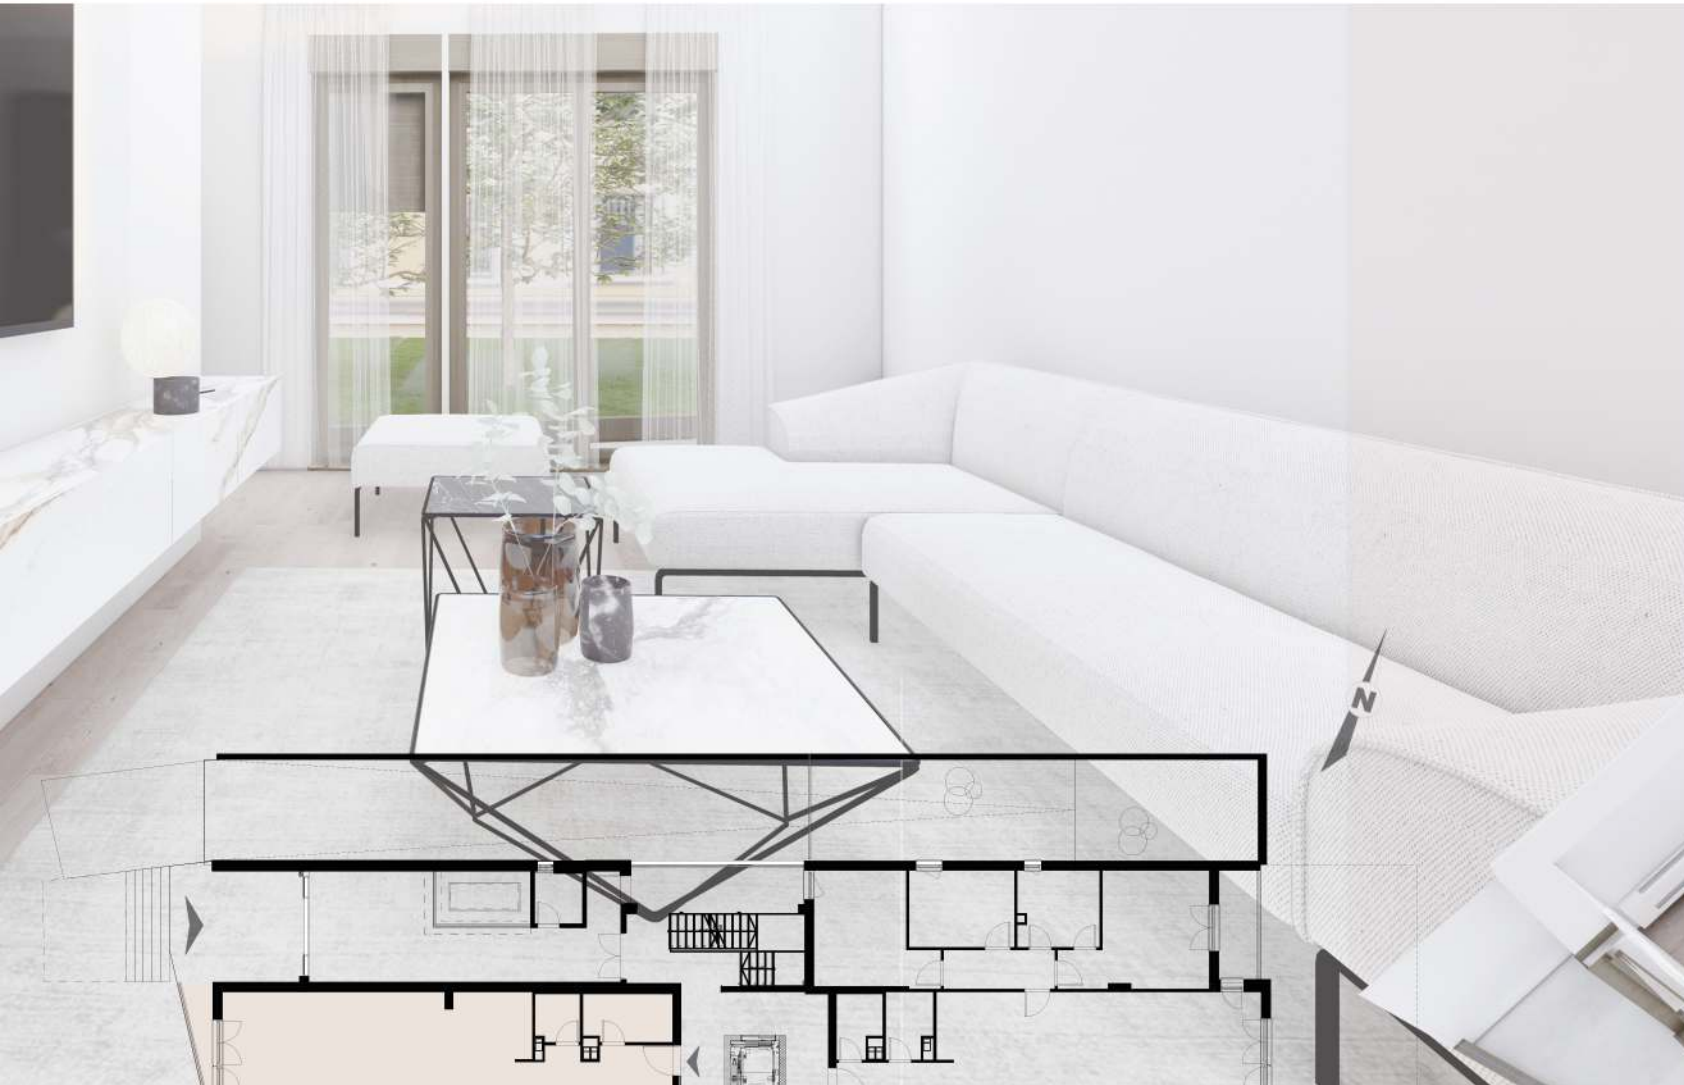

PRIZEMLJE
STAN 6

Ulica Jove Ilić