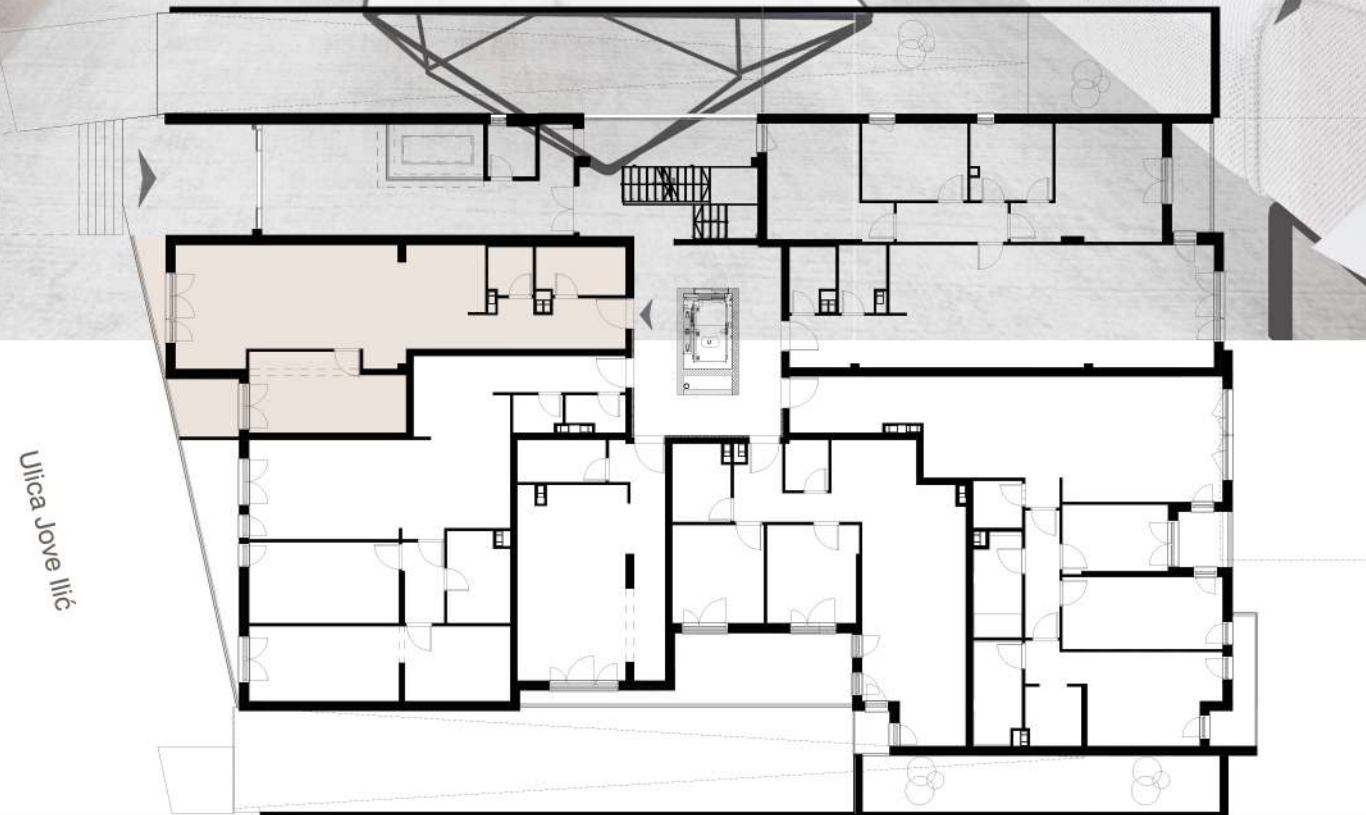

PRIZEMLJE  
STAN 6

DVOSOBAN STAN

1	Ulazni hodnik	7.14m <sup>2</sup>	7	Terasa	4.47m <sup>2</sup>
2	Kupatilo	4.93m <sup>2</sup>	8	Terasa	2.05m <sup>2</sup>
3	Vešeraj	2.46m <sup>2</sup>			
4	Kuhinja	6.18m <sup>2</sup>			
5	Dnevna soba i trpezarija	34.19m <sup>2</sup>			
6	Spavaća soba	13.56m <sup>2</sup>			

74.98m<sup>2</sup>

PRIZEMLJE  
STAN 6

Ulica Jove Ilić