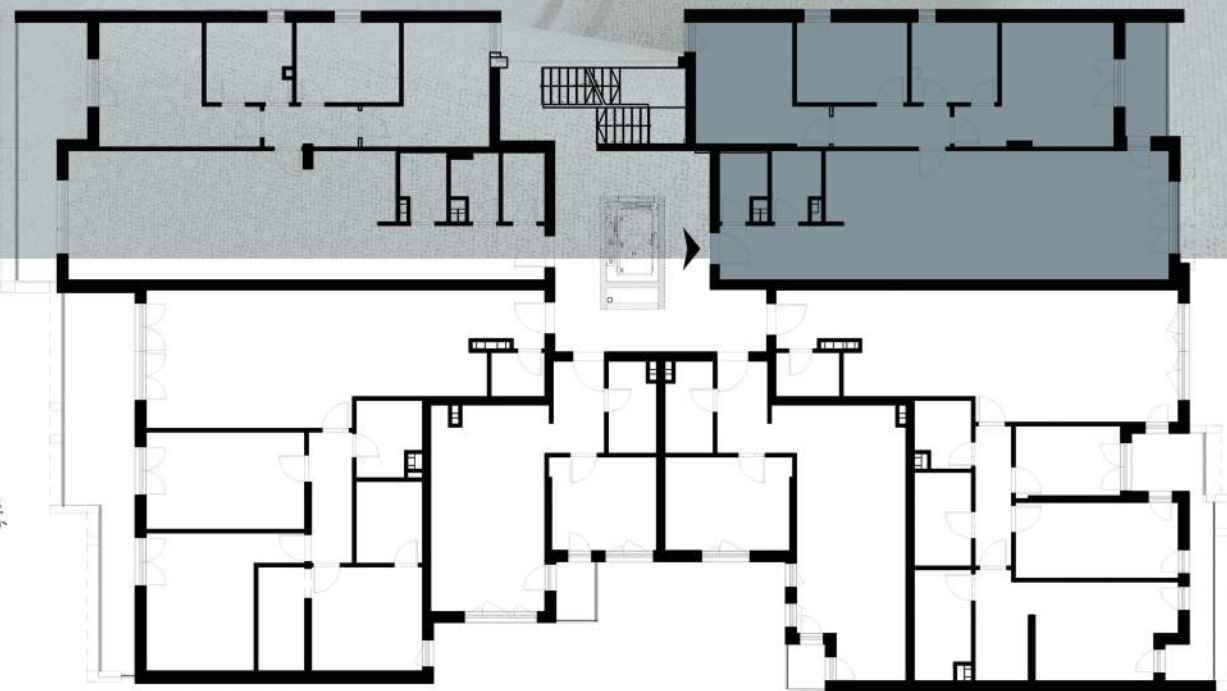

SPRAT 1 2 3 4
STAN 7 13 19 25

TROSOBAN STAN

1	Ulazni hodnik	3.87m ²	7	Kupatilo	7.19m ²
2	Toalet	3.08m ²	8	Spavaća soba	16.59m ²
3	Vešeraj	3.43m ²	9	Spavaća soba	13.98m ²
4	Kuhinja	5.93m ²	10	Garderober	9.38m ²
5	Dnevna soba i trpezarija	42.53m ²	11	Terasa	4.85m ²
6	Hodnik	5.04m ²			

115.87m²

SPRAT 1 2 3 4
STAN 7 13 19 25

Ulica Jove Ilić