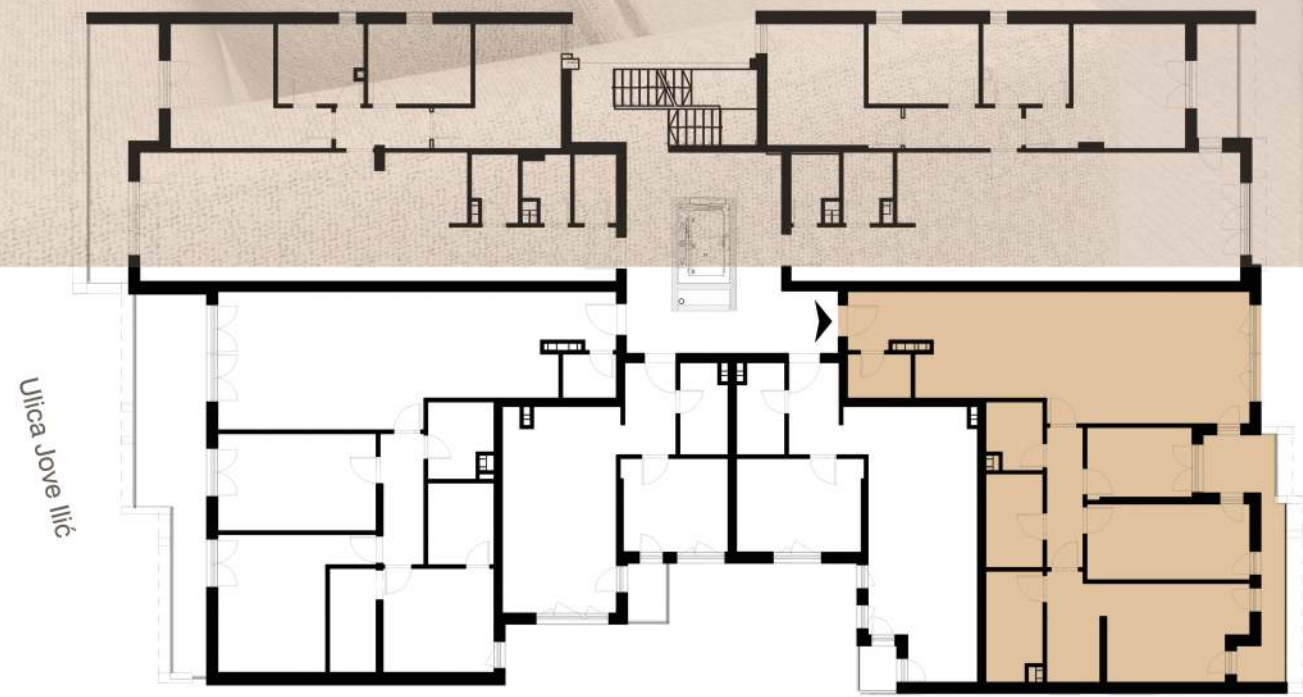

SPRAT 1 2 3 4  
 STAN 8 14 20 26

STAN 8 14 20 26

**ČETVOROSOBAN STAN**

1	Ulazni hodnik	4.82m <sup>2</sup>	7	Spavaća soba	12.97m <sup>2</sup>
2	Toalet	2.98m <sup>2</sup>	8	Spavaća soba	16.17m <sup>2</sup>
3	Kuhinja	5.54m <sup>2</sup>	9	Garderober	3.50m <sup>2</sup>
4	Dnevna soba i trpezarija	36.01m <sup>2</sup>	10	Kupatilo	6.35m <sup>2</sup>
5	Hodnik	5.40m <sup>2</sup>	11	Kupatilo	5.66m <sup>2</sup>
6	Spavaća soba	7.76m <sup>2</sup>	12	Vešeraj	3.85m <sup>2</sup>
			13	Terasa	9.76m <sup>2</sup>

120.77m<sup>2</sup>

SPRAT 1 2 3 4  
STAN 8 14 20 26

Ulica Jove Ilić